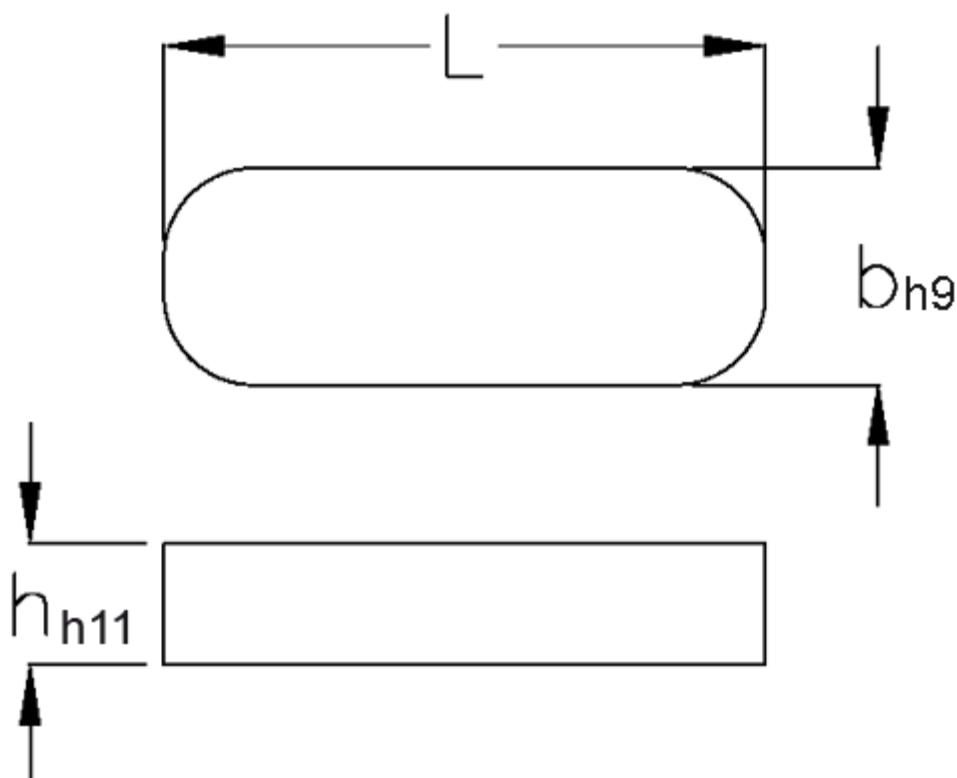

Varenummer: 09058745
Beskrivelse: KLEE Pasfedre A 8x7x45 DIN 6885

Mål

b	= 8
h	= 7
L	= 45.0
Tolerance b	= 0.036
Tolerance h	= 0.090
Tolerance L	= -0,3